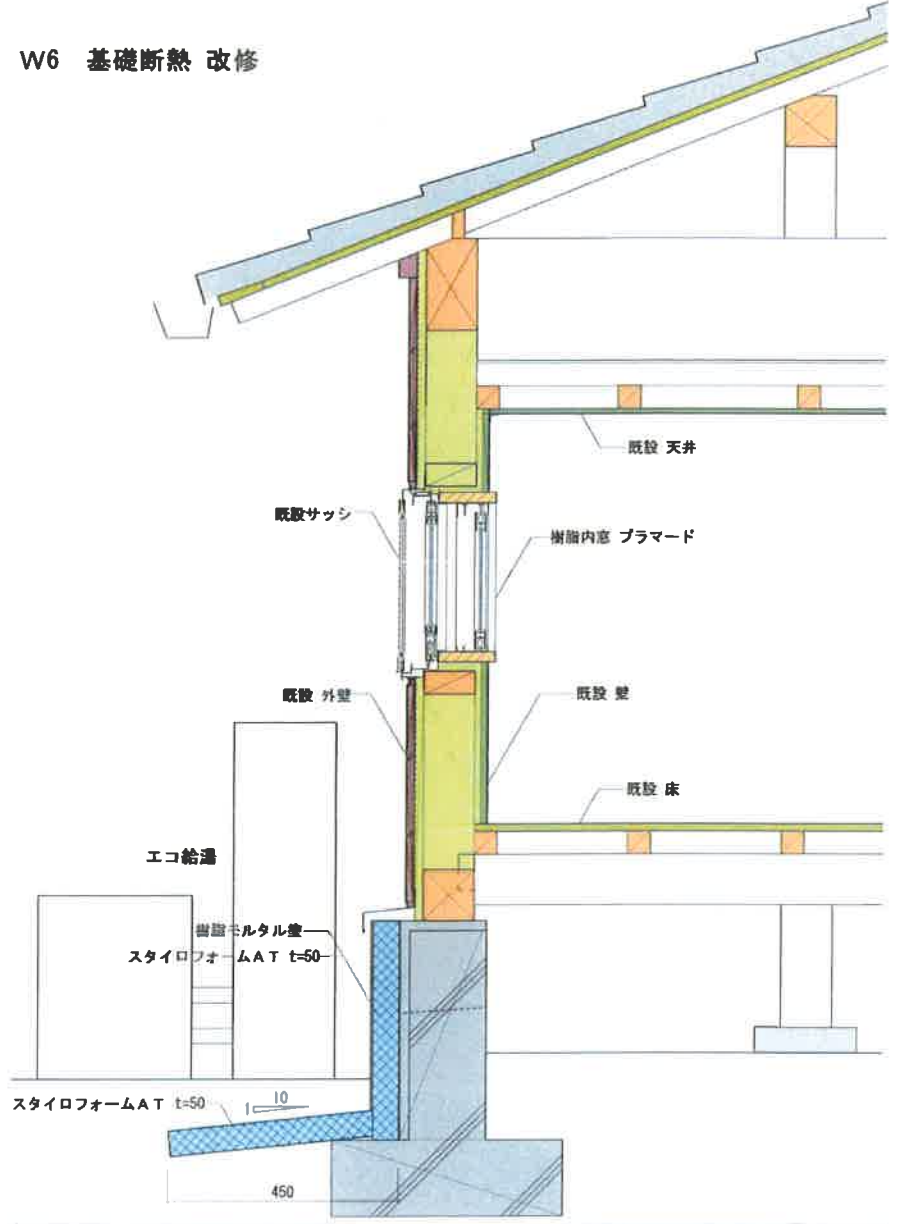

W4 窓・壁・床・天井 改修

スマートウエルネス住宅改修 工事タイプ W4

窓・壁・床・天井断熱

DATE 150206  
SCALE 1:10

W5 窓・壁・床・天井・基礎断熱 改修

スマートウエルネス住宅改修 工事タイプ W5  
 窓・壁・床・天井・基礎断熱  
 DATE 150206  
 SCALE 1/10

W6 基礎断熱 改修

スマートウエルネス住宅改修 工事タイプ W6  
 基礎断熱  
 DATE 150206  
 SCALE 1/10