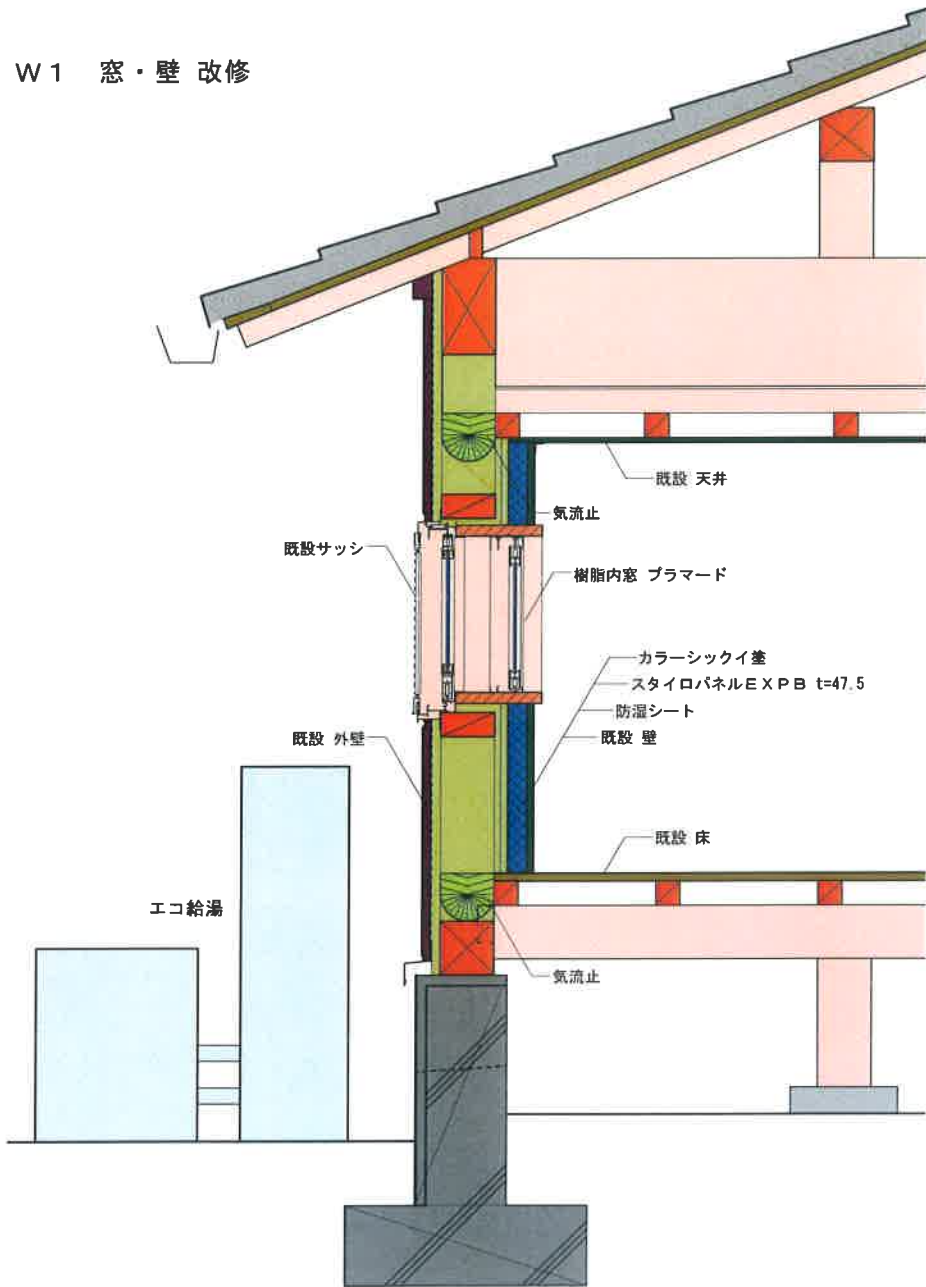

W1 窓・壁 改修

スマートウエルネス住宅改修 工事タイプ W1  
 DATE 150206  
 窓・壁断熱 SCALE 1:10

W2 窓・床 改修

スマートウエルネス住宅改修 工事タイプ W2  
 DATE 150206  
 窓・床断熱 SCALE 1:10

W3 窓・天井 改修

スマートウエルネス住宅改修 工事タイプ W3

窓・天井断熱

DATE 150206  
SCALE 1:10

W4 窓・壁・床・天井 改修

スマートウエルネス住宅改修 工事タイプ W4

窓・壁・床・天井断熱

DATE 150206  
SCALE 1:10

W5 窓・壁・床・天井・基礎断熱 改修

スマートウエルネス住宅改修 工事タイプ W5  
 窓・壁・床・天井・基礎断熱  
 DATE 150206  
 SCALE 1/10

W6 基礎断熱 改修

スマートウエルネス住宅改修 工事タイプ W6  
 基礎断熱  
 DATE 150206  
 SCALE 1/10