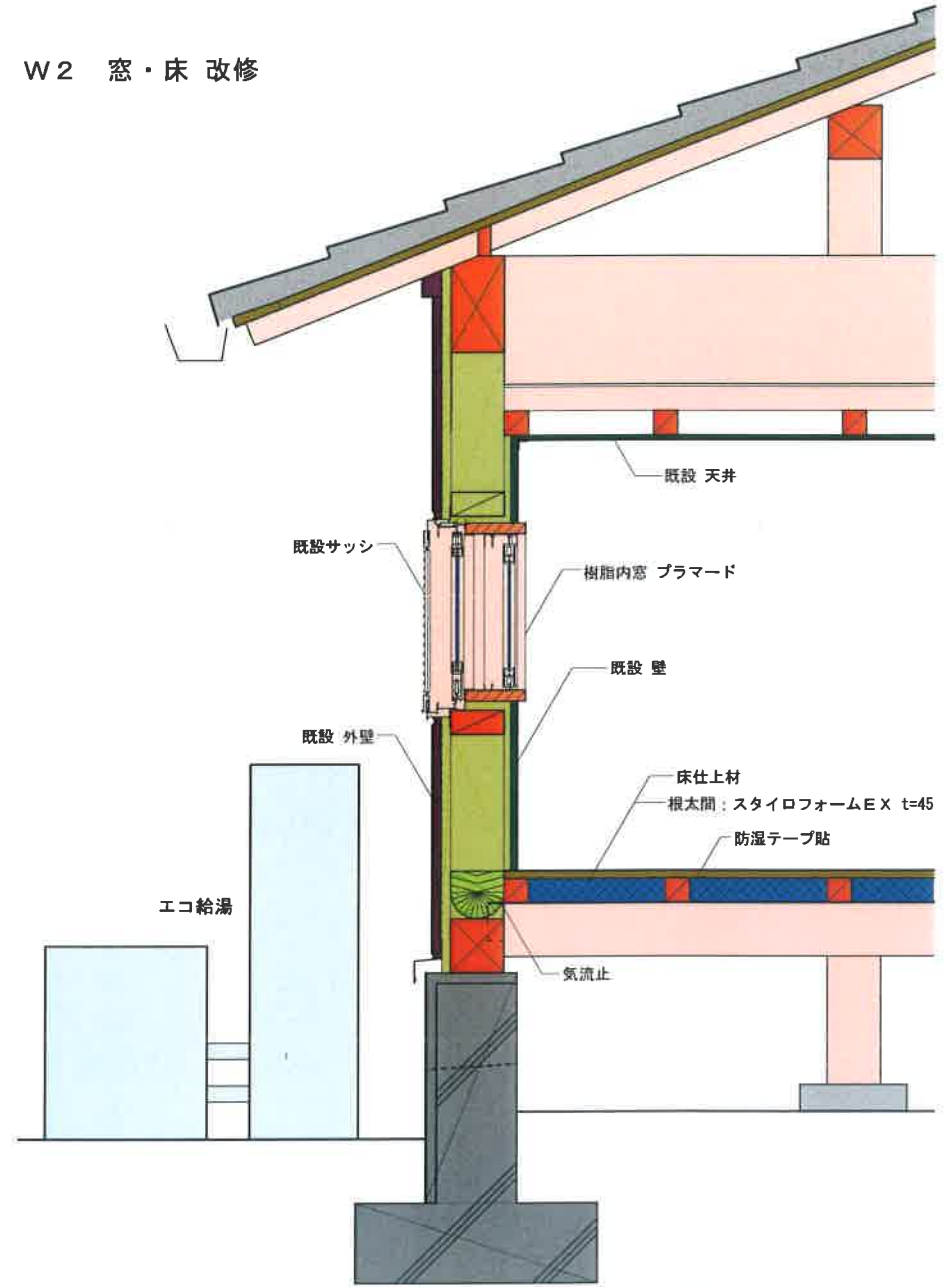

W1 窓・壁 改修

スマートウエルネス住宅改修 工事タイプ W1  
 DATE 150206  
 窓・壁断熱 SCALE 1:10

W2 窓・床 改修

スマートウエルネス住宅改修 工事タイプ W2  
 DATE 150206  
 窓・床断熱 SCALE 1:10

W3 窓・天井 改修

スマートウエルネス住宅改修 工事タイプ W3

窓・天井断熱

DATE 150206  
SCALE 1:10

W4 窓・壁・床・天井 改修

スマートウエルネス住宅改修 工事タイプ W4

窓・壁・床・天井断熱

DATE 150206  
SCALE 1:10

W5 窓・壁・床・天井・基礎断熱 改修

スマートウエルネス住宅改修 工事タイプ W5  
 窓・壁・床・天井・基礎断熱  
 DATE 150206  
 SCALE 1/10

W6 基礎断熱 改修

スマートウエルネス住宅改修 工事タイプ W6  
 基礎断熱  
 DATE 150206  
 SCALE 1/10