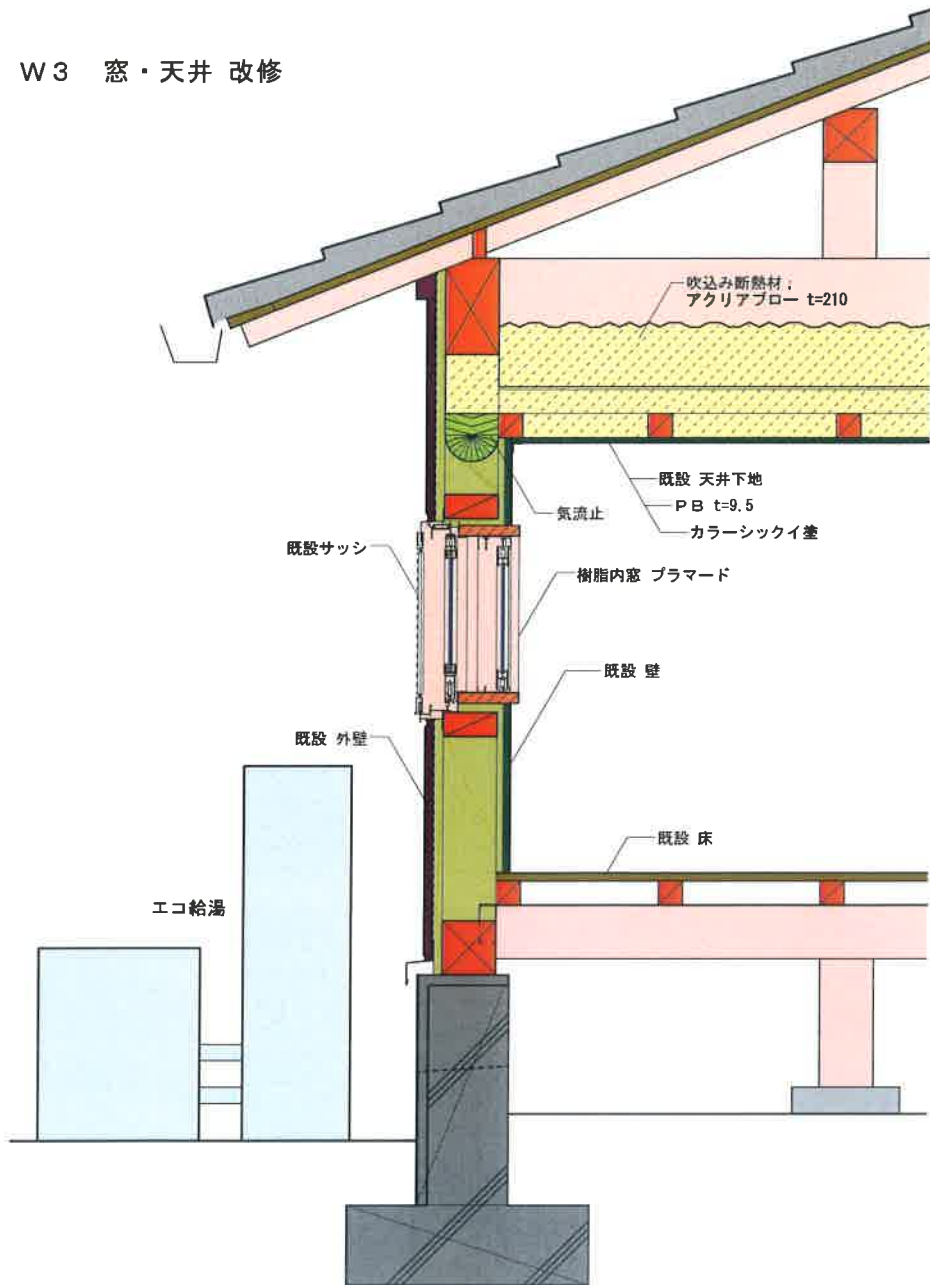

W1 窓・壁 改修

スマートウエルネス住宅改修 工事タイプ W1  
 DATE 150206  
 窓・壁断熱 SCALE 1:10

W2 窓・床 改修

スマートウエルネス住宅改修 工事タイプ W2  
 DATE 150206  
 窓・床断熱 SCALE 1:10

W3 窓・天井 改修

スマートウエルネス住宅改修 工事タイプ W3

窓・天井断熱

DATE 150206  
SCALE 1:10

W4 窓・壁・床・天井 改修

スマートウエルネス住宅改修 工事タイプ W4

窓・壁・床・天井断熱

DATE 150206  
SCALE 1:10

W5 窓・壁・床・天井・基礎断熱 改修

スマートウエルネス住宅改修 工事タイプ W5  
 窓・壁・床・天井・基礎断熱  
 DATE 150206  
 SCALE 1/10

W6 基礎断熱 改修

スマートウエルネス住宅改修 工事タイプ W6  
 基礎断熱  
 DATE 150206  
 SCALE 1/10