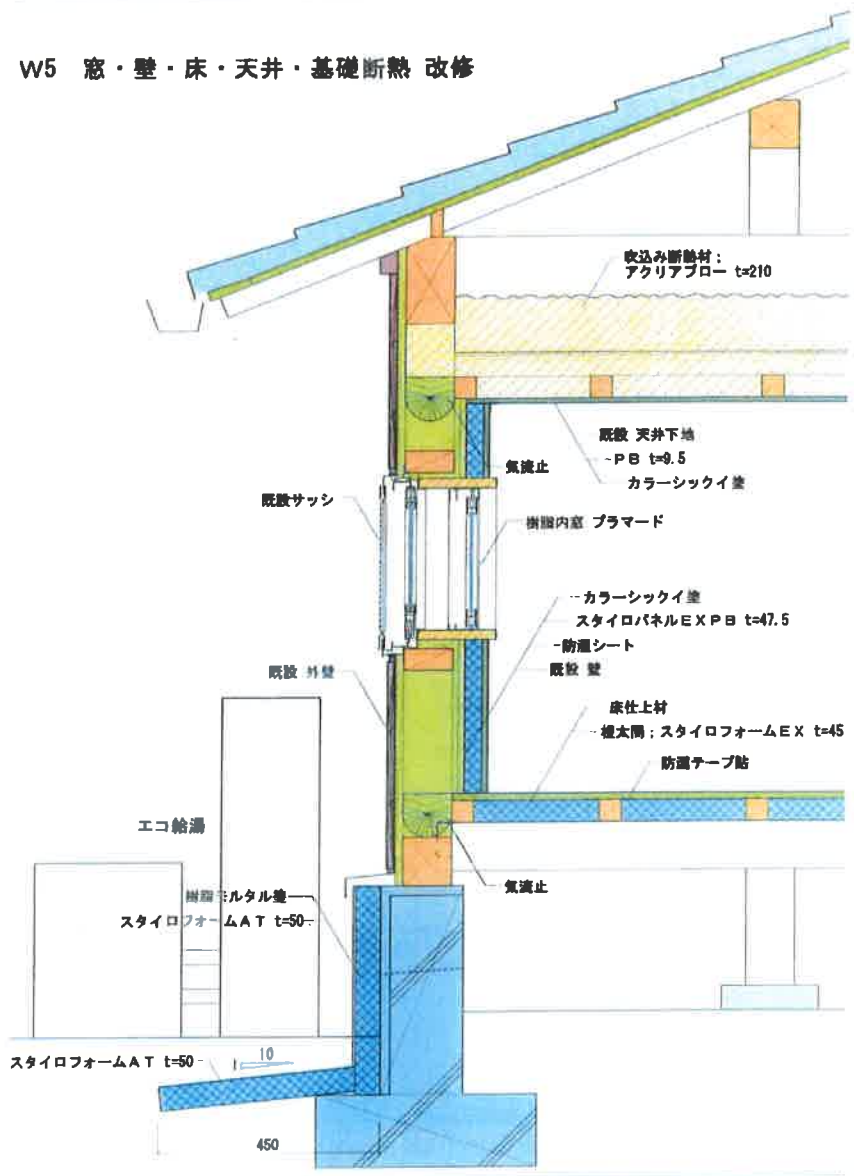

W4 窓・壁・床・天井 改修

スマートウエルネス住宅改修 工事タイプ W4

窓・壁・床・天井断熱

DATE 150206  
SCALE 1:10

W5 窓・壁・床・天井・基礎断熱 改修

スマートウエルネス住宅改修 工事タイプ W5  
 窓・壁・床・天井・基礎断熱  
 DATE 150206  
 SCALE 1/10

W6 基礎断熱 改修

スマートウエルネス住宅改修 工事タイプ W6  
 基礎断熱  
 DATE 150206  
 SCALE 1/10