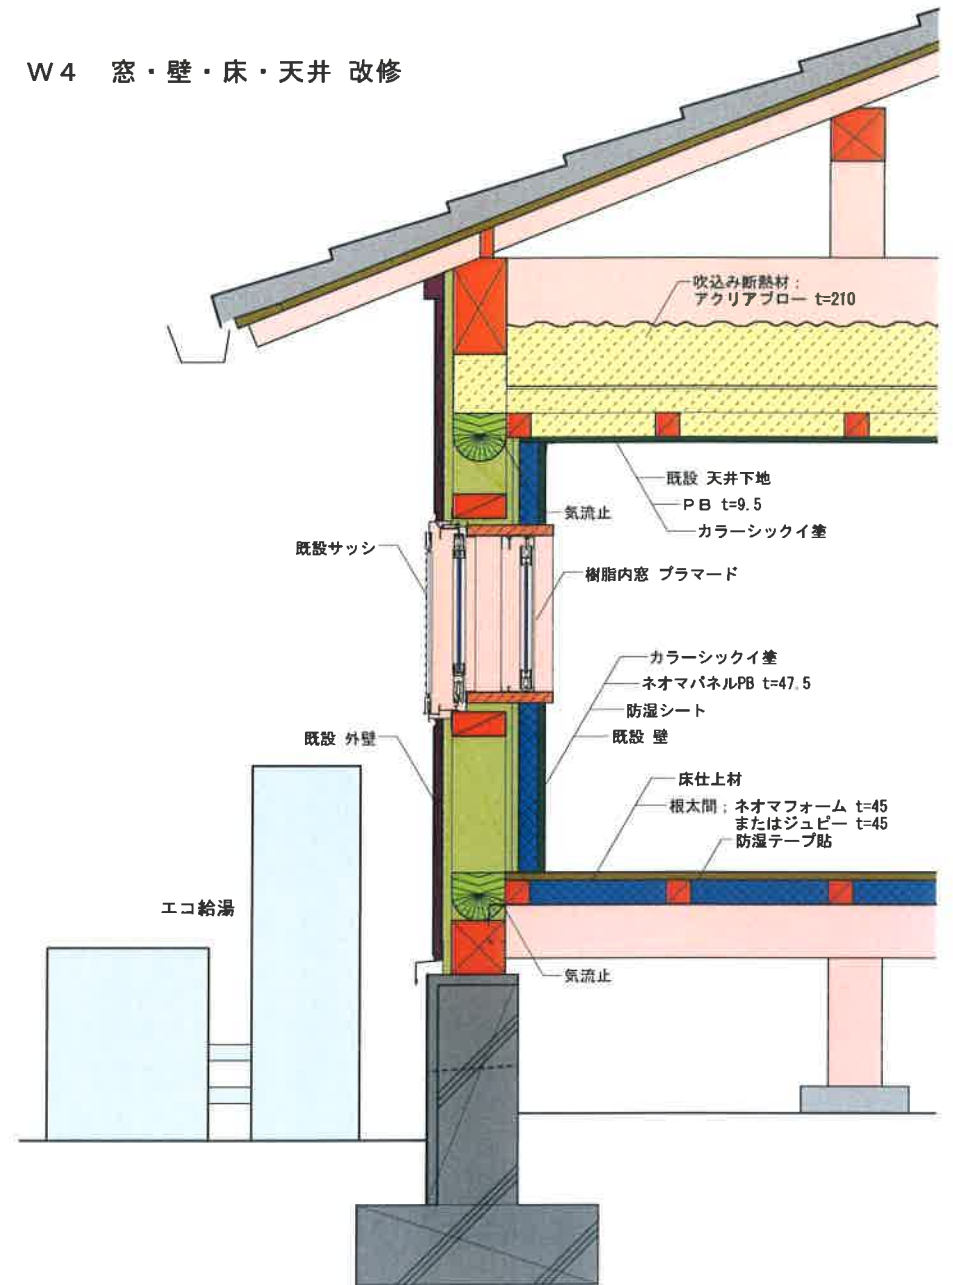

W1 窓・壁 改修

スマートウエルネス住宅改修 工事タイプ W1  
 DATE 150206  
 窓・壁断熱 SCALE 1:10

W2 窓・床 改修

スマートウエルネス住宅改修 工事タイプ W2  
 DATE 150206  
 窓・床断熱 SCALE 1:10

W3 窓・天井 改修

スマートウエルネス住宅改修 工事タイプ W3

窓・天井断熱

DATE 150206  
SCALE 1:10

W4 窓・壁・床・天井 改修

スマートウエルネス住宅改修 工事タイプ W4

窓・壁・床・天井断熱

DATE 150206  
SCALE 1:10

W5 窓・壁・床・天井・基礎断熱 改修

スマートウエルネス住宅改修 工事タイプ W5  
 窓・壁・床・天井・基礎断熱  
 DATE 150206  
 SCALE 1/10

W6 基礎断熱 改修

スマートウエルネス住宅改修 工事タイプ W6  
 基礎断熱  
 DATE 150206  
 SCALE 1/10